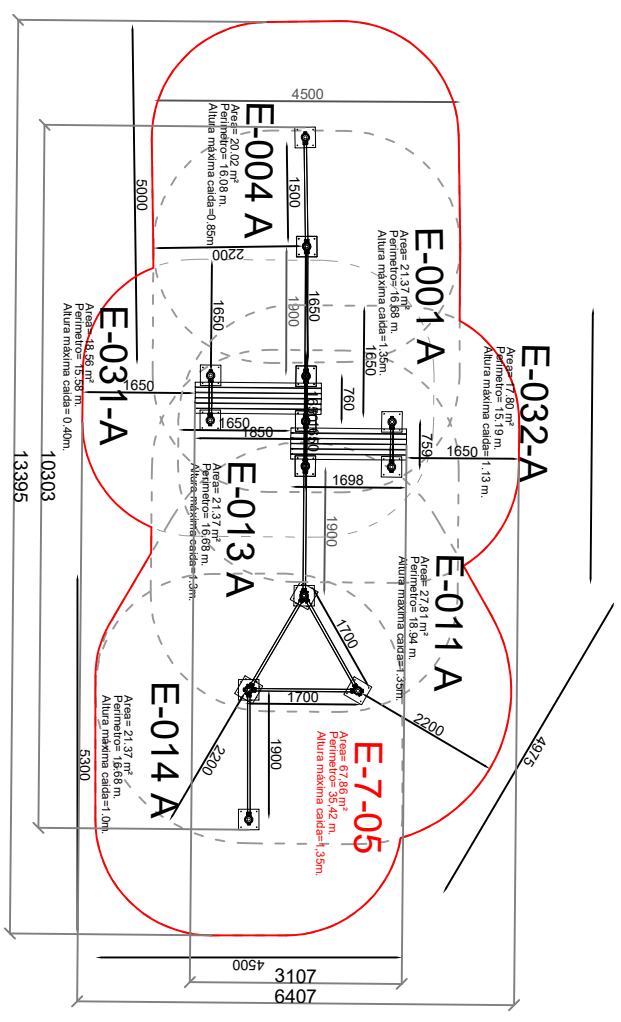

- 1 Ud. E-001 Barra de elevaciones 1800mm
- 1 Ud. E-004 Barra de elevaciones 1500mm
- 1 Ud. E-011 Triángulo de elevaciones
- 1 Ud. E-013 Barra de flexiones 1800mm - 1,30 - 1,20m
- 1 Ud. E-014 Barra de flexiones 1800mm - 1,00 - 0,90m
- 1 Ud. E-032 Banco abdominales inclinado
- 1 Ud. E-031 Banco abdominales horizontal

13 pies metálicos

FECHA:		E-7-05	
06/11/2025		07/06/17.5/00/00	
Circuito workout		VISTA GENERAL CON COTAS EN MILIMETROS	
Conjunto 5 - 7 elementos		Plano propiedad de Arcourban S.L. protegido por ley 3/91 sobre competencia desleal. La empresa receptora se compromete a un tratamiento confidencial de la información emitida en este plano.	
Caronte 1			
ESCALA:		1"	2"
		06/11/2025	
			4"