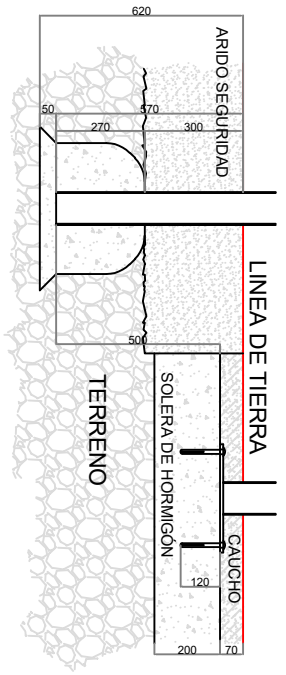

- 1 Ud. E-001 Barra de elevaciones 1800mm
- 1 Ud. E-004 Barra de elevaciones 1500mm
- 1 Ud. E-011 Triángulo de elevaciones
- 1 Ud. E-013 Barra de flexiones 1800mm - 1,30 - 1,20m
- 1 Ud. E-014 Barra de flexiones 1800mm - 1,00 - 0,90m
- 1 Ud. E-032 Banco abdominales inclinado
- 1 Ud. E-031 Banco abdominales horizontal

13 pies metálicos

FECHA:		E-7-05	
06/11/2025		07/06/17.5/00/00	
Circuito workout		VISTA GENERAL CON COTAS EN MILIMETROS	
Conjunto 5 - 7 elementos		Plano propiedad de Arcourban S.L. protegido por ley 3/91 sobre competencia desleal. La empresa receptora se compromete a un tratamiento confidencial de la información emitida en este plano.	
Caronte 1			
ESCALA:		1"	2"
		06/11/2025	
			4"