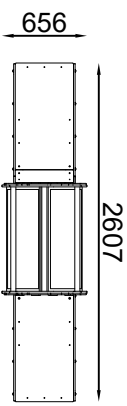

JMC-900-15

Area= 17,70 m²
 Perimetro= 15,60 m.
 Altura de caída= 0,10m.

FECHA: Enero 2021	Plano general - Mini cueva encantada	JMC-900-15		
28/01/2021	JMC-900-15 - Serie Chiqui park Edad de uso: hasta 5 años	04/11/15/00/00/00		
VISTA GENERAL CON COTAS EN MILIMETROS				
Plano propiedad de Arcourban S.L., protegido por ley 3/91 sobre competencia desleal. La empresa receptora se compromete a un tratamiento confidencial de la información emitida en este plano.				
ESCALA	1º	28/01/2021	2º	21/12/2023
	3º	11/12/2025	4º	